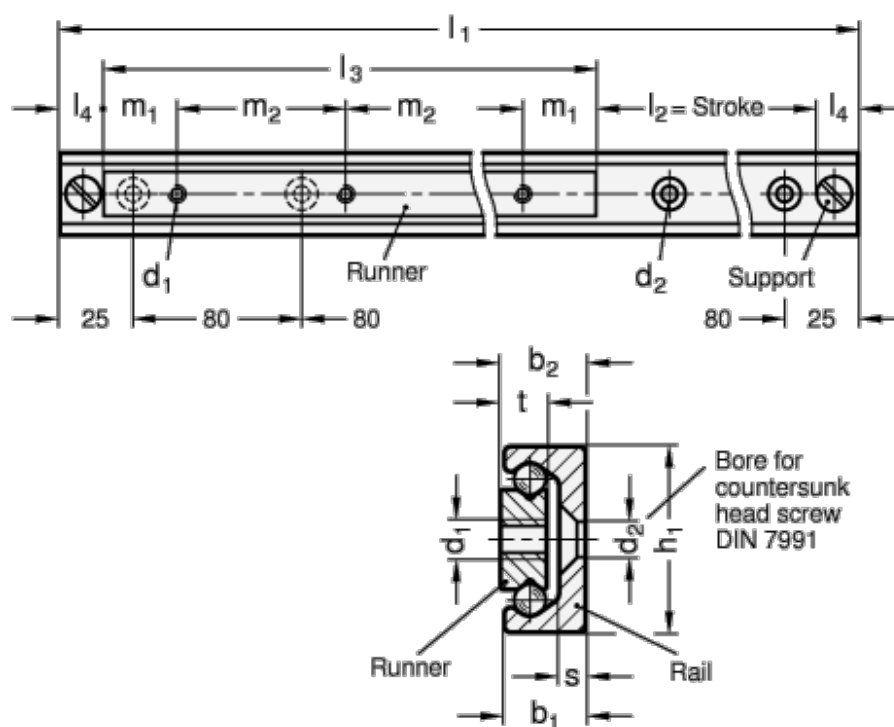

Varenummer: 20240228130690

Beskrivelse: E+G udtræksskinne GN 2402-28-130-690

## Mål

b1	= 12.3	m1	= 25
b2	= 12.9	m2	= 80
d1	= M5	s	= 4
d2	= 5.5	t	= 7
h1	= 28	Vægt in (g)	= 1032
L1	= 524 - 690		
L3	= 130		
L4 max	= 18		